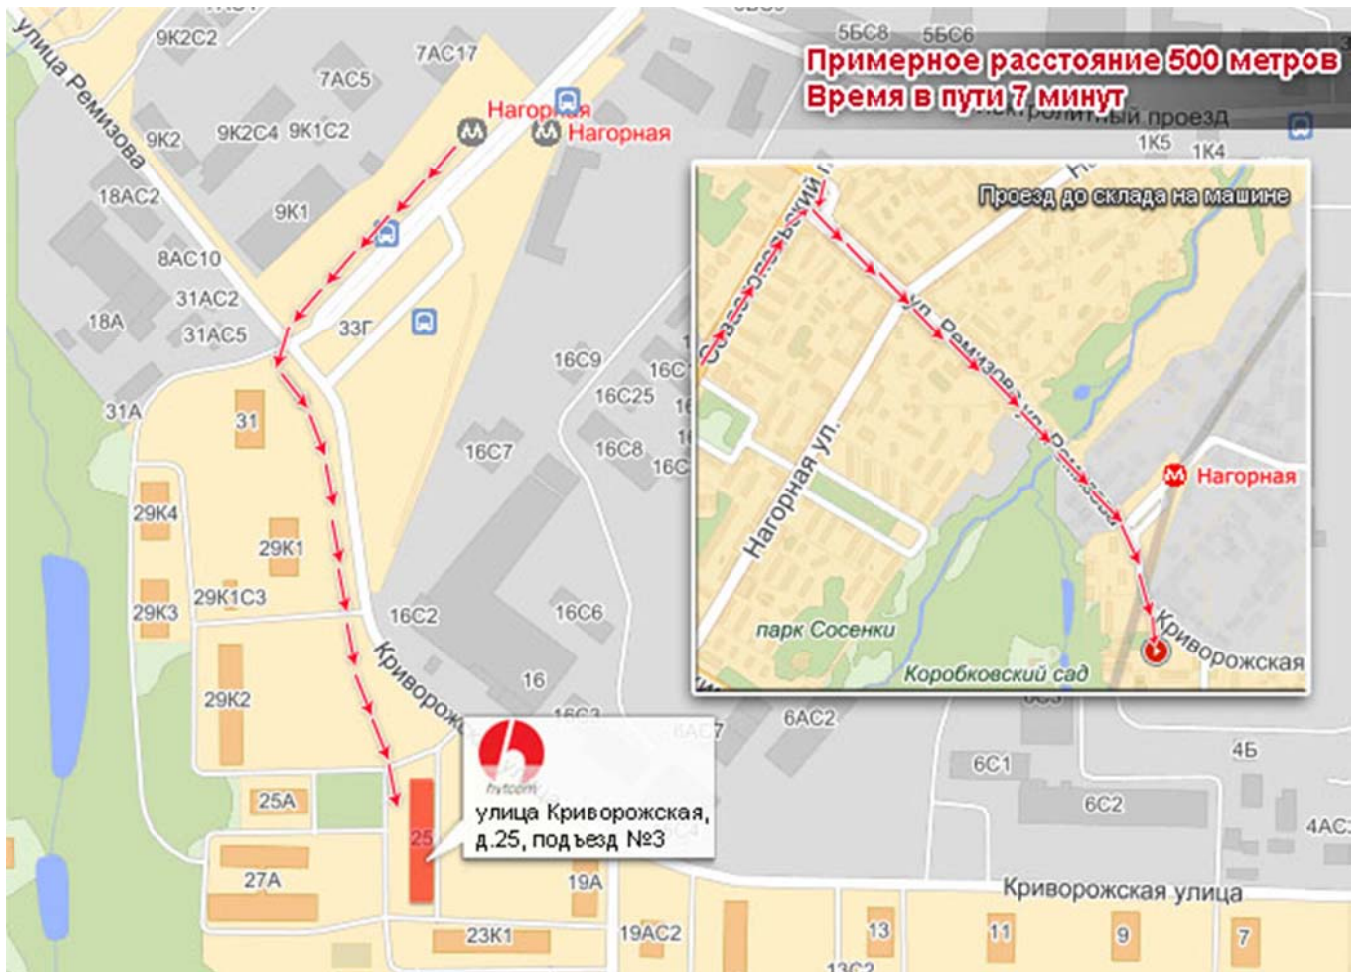

Схема проезда на склад компании ХАЙТКОМ на ул. Криворожская, д.25.

Телефон: +7 (495) 979-60-69

Время работы: Будние дни, Понедельник-Пятница, с 9:00 до 18:00

МЕСТОРАСПОЛОЖЕНИЕ: в шаговой доступности находится метро «Нагорная» (7 минут пешком). Кирпичное девятиэтажное жилое здание, стоящее торцом к улице Криворожская. На первом этаже расположены магазин «Продукты» и Аптека. Заезд на склад с противоположной стороны дома, где расположены жилые подъезды (сам склад находится в подвальном помещении). Возле подъезда №3 (слева, если стоять к ней лицом) расположена коричневая металлическая дверь под черепичным навесом. Рядом с почтовым ящиком (справа от двери) находится кнопка переговорного устройства.

ДОСТУП: Сообщить название Вашей организации, ФИО доверенного лица и цель приезда. При себе обязательно иметь документ удостоверяющий личность и доверенность от организации на право получения товара.

ЗАЕЗД: со стороны Севастопольского проспекта через улицу Ремизова (направление от МКАД в центр) или аналогично через улицу Нагорная. Со стороны Варшавского шоссе (направление от центра к МКАД), после эстакады поворот направо, далее по указателю на Криворожскую улицу.

Заезд с улицы

Поворот к дому №25

Дверь складского блока